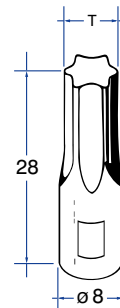

Räumdorner „Innentorx“

12 x 55 mm | TIALN-beschichtet

Bestellnummer	Artikel	D	L	Torx
12-T6	P 1255 Torx T 6	12	55	T 6
12-T7	P 1255 Torx T 7	12	55	T 7
12-T8	P 1255 Torx T 8	12	55	T 8
12-T9	P 1255 Torx T 9	12	55	T 9
12-T10	P 1255 Torx T 10	12	55	T 10
12-T15	P 1255 Torx T 15	12	55	T 15
12-T20	P 1255 Torx T 20	12	55	T 20
12-T25	P 1255 Torx T 25	12	55	T 25
12-T27	P 1255 Torx T 27	12	55	T 27
12-T30	P 1255 Torx T 30	12	55	T 30
12-T40	P 1255 Torx T 40	12	55	T 40
12-T45	P 1255 Torx T 45	12	55	T 45
12-T50	P 1255 Torx T 50	12	55	T 50
12-T55	P 1255 Torx T 55	12	55	T 55
12-T60	P 1255 Torx T 60	12	55	T 60
12-T70	P 1255 Torx T 70	12	55	T 70
12-T80	P 1255 Torx T 80	12	55	T 80

8 x 28 mm | TIALN-beschichtet

Bestellnummer	Artikel	D	L	Torx
8-T6	P 0828 Torx T 6	8	28	T 6
8-T7	P 0828 Torx T 7	8	28	T 7
8-T8	P 0828 Torx T 8	8	28	T 8
8-T9	P 0828 Torx T 9	8	28	T 9
8-T10	P 0828 Torx T 10	8	28	T 10
8-T15	P 0828 Torx T 15	8	28	T 15
8-T20	P 0828 Torx T 20	8	28	T 20
8-T25	P 0828 Torx T 25	8	28	T 25
8-T27	P 0828 Torx T 27	8	28	T 27
8-T30	P 0828 Torx T 30	8	28	T 30
8-T40	P 0828 Torx T 40	8	28	T 40
8-T45	P 0828 Torx T 45	8	28	T 45
8-T50	P 0828 Torx T 50	8	28	T 50
8-T55	P 0828 Torx T 55	8	28	T 55

5 x 20 mm | TIALN-beschichtet

Bestellnummer	Artikel	D	L	Torx
5-T6	P 0520 Torx T 6	5	20	T 6
5-T7	P 0520 Torx T 7	5	20	T 7
5-T8	P 0520 Torx T 8	5	20	T 8
5-T9	P 0520 Torx T 9	5	20	T 9
5-T10	P 0520 Torx T 10	5	20	T 10
5-T15	P 0520 Torx T 15	5	20	T 15
5-T20	P 0520 Torx T 20	5	20	T 20
5-T25	P 0520 Torx T 25	5	20	T 25

Andere Größen auf Anfrage!

Räumdorner für Doppelsechskant

12 x 55 mm

Bestellnummer	Artikel	D	L	L1	L2	Größe
1255-4	P 1255-12-0400	12	55	35	20	SW 4
1255-5	P 1255-12-0500	12	55	35	20	SW 5
1255-6	P 1255-12-0600	12	55	35	20	SW 6
1255-8	P 1255-12-0800	12	55	35	20	SW 8
1255-10	P 1255-12-1000	12	55	35	20	SW 10
1255-12	P 1255-12-1200	12	55	35	20	SW 12
1255-14	P 1255-12-1400	12	55	35	20	SW 14