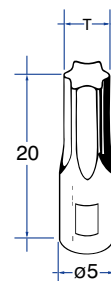

Räumdorner „Innentorx“

12 x 55 mm | TIALN-beschichtet

Bestellnummer	Artikel	D	L	Torx
12-T6	P 1255 Torx T 6	12	55	T 6
12-T7	P 1255 Torx T 7	12	55	T 7
12-T8	P 1255 Torx T 8	12	55	T 8
12-T9	P 1255 Torx T 9	12	55	T 9
12-T10	P 1255 Torx T 10	12	55	T 10
12-T15	P 1255 Torx T 15	12	55	T 15
12-T20	P 1255 Torx T 20	12	55	T 20
12-T25	P 1255 Torx T 25	12	55	T 25
12-T27	P 1255 Torx T 27	12	55	T 27
12-T30	P 1255 Torx T 30	12	55	T 30
12-T40	P 1255 Torx T 40	12	55	T 40
12-T45	P 1255 Torx T 45	12	55	T 45
12-T50	P 1255 Torx T 50	12	55	T 50
12-T55	P 1255 Torx T 55	12	55	T 55
12-T60	P 1255 Torx T 60	12	55	T 60
12-T70	P 1255 Torx T 70	12	55	T 70
12-T80	P 1255 Torx T 80	12	55	T 80

8 x 28 mm | TIALN-beschichtet

Bestellnummer	Artikel	D	L	Torx
8-T6	P 0828 Torx T 6	8	28	T 6
8-T7	P 0828 Torx T 7	8	28	T 7
8-T8	P 0828 Torx T 8	8	28	T 8
8-T9	P 0828 Torx T 9	8	28	T 9
8-T10	P 0828 Torx T 10	8	28	T 10
8-T15	P 0828 Torx T 15	8	28	T 15
8-T20	P 0828 Torx T 20	8	28	T 20
8-T25	P 0828 Torx T 25	8	28	T 25
8-T27	P 0828 Torx T 27	8	28	T 27
8-T30	P 0828 Torx T 30	8	28	T 30
8-T40	P 0828 Torx T 40	8	28	T 40
8-T45	P 0828 Torx T 45	8	28	T 45
8-T50	P 0828 Torx T 50	8	28	T 50
8-T55	P 0828 Torx T 55	8	28	T 55

5 x 20 mm | TIALN-beschichtet

Bestellnummer	Artikel	D	L	Torx
5-T6	P 0520 Torx T 6	5	20	T 6
5-T7	P 0520 Torx T 7	5	20	T 7
5-T8	P 0520 Torx T 8	5	20	T 8
5-T9	P 0520 Torx T 9	5	20	T 9
5-T10	P 0520 Torx T 10	5	20	T 10
5-T15	P 0520 Torx T 15	5	20	T 15
5-T20	P 0520 Torx T 20	5	20	T 20
5-T25	P 0520 Torx T 25	5	20	T 25

Räumdorner VW-Norm 01043 - N

12 x 55 mm

Bestellnummer	Artikel	D	L	L1	L2	Größe
12-N4	P 1255 N - 4	12	55	35	20	N 4
12-N5	P 1255 N - 5	12	55	35	20	N 5
12-N6	P 1255 N - 6	12	55	35	20	N 6
12-N8	P 1255 N - 8	12	55	35	20	N 8
12-N10	P 1255 N - 10	12	55	35	20	N 10
12-N12	P 1255 N - 12	12	55	35	20	N 12
12-N14	P 1255 N - 14	12	55	35	20	N 14