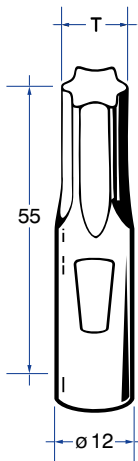

Räumdorner „Innentorx“

12 x 55 mm | TIALN-beschichtet

Bestellnummer	Artikel	D	L	Torx
12-T6	P 1255 Torx T 6	12	55	T 6
12-T7	P 1255 Torx T 7	12	55	T 7
12-T8	P 1255 Torx T 8	12	55	T 8
12-T9	P 1255 Torx T 9	12	55	T 9
12-T10	P 1255 Torx T 10	12	55	T 10
12-T15	P 1255 Torx T 15	12	55	T 15
12-T20	P 1255 Torx T 20	12	55	T 20
12-T25	P 1255 Torx T 25	12	55	T 25
12-T27	P 1255 Torx T 27	12	55	T 27
12-T30	P 1255 Torx T 30	12	55	T 30
12-T40	P 1255 Torx T 40	12	55	T 40
12-T45	P 1255 Torx T 45	12	55	T 45
12-T50	P 1255 Torx T 50	12	55	T 50
12-T55	P 1255 Torx T 55	12	55	T 55
12-T60	P 1255 Torx T 60	12	55	T 60
12-T70	P 1255 Torx T 70	12	55	T 70
12-T80	P 1255 Torx T 80	12	55	T 80

8 x 28 mm | TIALN-beschichtet

Bestellnummer	Artikel	D	L	Torx
8-T6	P 0828 Torx T 6	8	28	T 6
8-T7	P 0828 Torx T 7	8	28	T 7
8-T8	P 0828 Torx T 8	8	28	T 8
8-T9	P 0828 Torx T 9	8	28	T 9
8-T10	P 0828 Torx T 10	8	28	T 10
8-T15	P 0828 Torx T 15	8	28	T 15
8-T20	P 0828 Torx T 20	8	28	T 20
8-T25	P 0828 Torx T 25	8	28	T 25
8-T27	P 0828 Torx T 27	8	28	T 27
8-T30	P 0828 Torx T 30	8	28	T 30
8-T40	P 0828 Torx T 40	8	28	T 40
8-T45	P 0828 Torx T 45	8	28	T 45
8-T50	P 0828 Torx T 50	8	28	T 50
8-T55	P 0828 Torx T 55	8	28	T 55

5 x 20 mm | TIALN-beschichtet

Bestellnummer	Artikel	D	L	Torx
5-T6	P 0520 Torx T 6	5	20	T 6
5-T7	P 0520 Torx T 7	5	20	T 7
5-T8	P 0520 Torx T 8	5	20	T 8
5-T9	P 0520 Torx T 9	5	20	T 9
5-T10	P 0520 Torx T 10	5	20	T 10
5-T15	P 0520 Torx T 15	5	20	T 15
5-T20	P 0520 Torx T 20	5	20	T 20
5-T25	P 0520 Torx T 25	5	20	T 25

Andere Größen auf Anfrage!

Räumdorner für Doppelsechskant

12 x 55 mm

Bestellnummer	Artikel	D	L	L1	L2	Größe
1255-4	P 1255-12-0400	12	55	35	20	SW 4
1255-5	P 1255-12-0500	12	55	35	20	SW 5
1255-6	P 1255-12-0600	12	55	35	20	SW 6
1255-8	P 1255-12-0800	12	55	35	20	SW 8
1255-10	P 1255-12-1000	12	55	35	20	SW 10
1255-12	P 1255-12-1200	12	55	35	20	SW 12
1255-14	P 1255-12-1400	12	55	35	20	SW 14